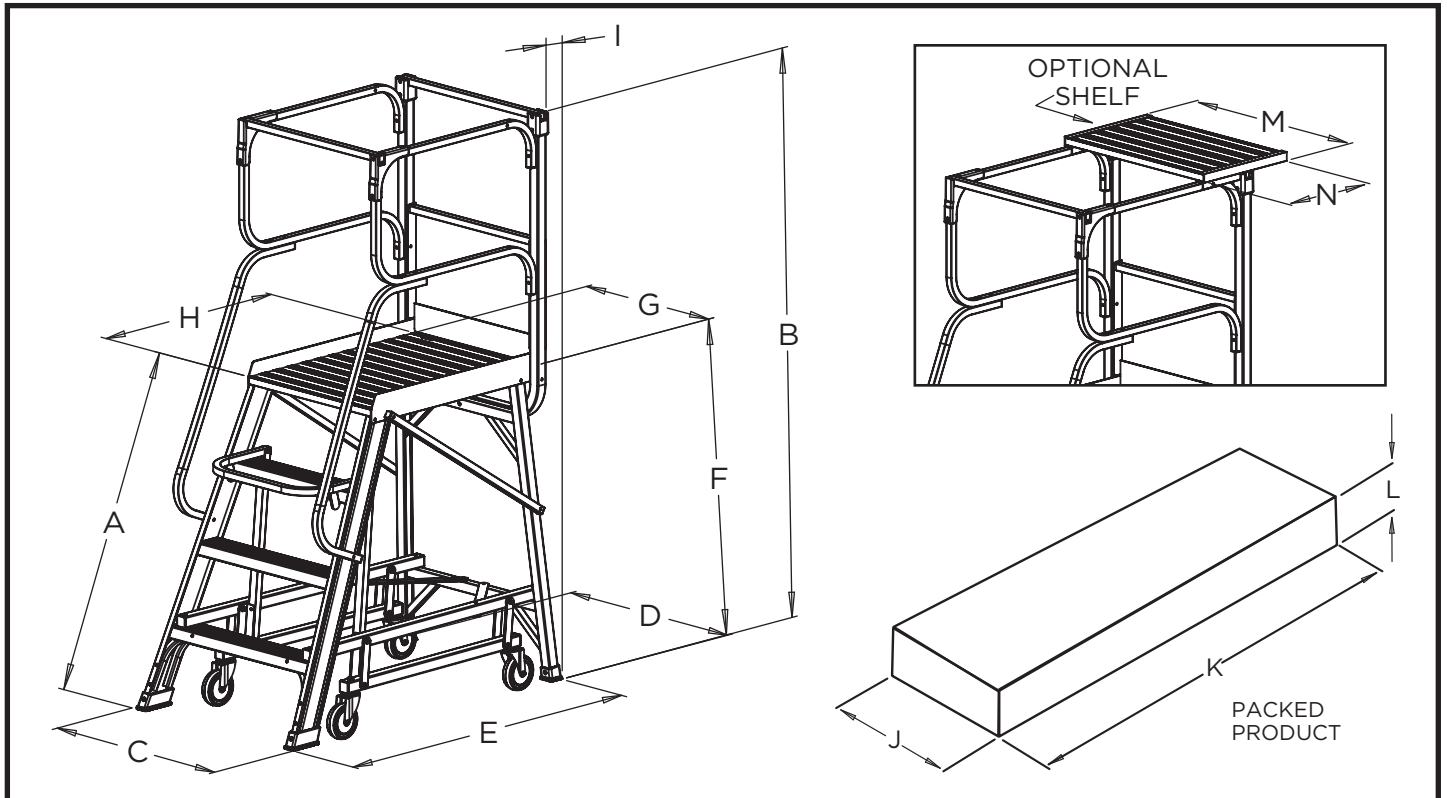

ACCESS PLATFORMS / 170KG

PRODUCT CODE	PRODUCT DESCRIPTION	PRODUCT EAN	A(mm)	B(mm)	C(mm)	D(mm)	E(mm)	F(mm)
FS13591	ACCESS PLATFORM 3 170KG IND LADDERWELD	9312097059436	896	1739	724	724	1168	828
FS13592	ACCESS PLATFORM 4 170KG IND LADDERWELD	9312097059443	1197	2015	764	764	1309	1104
FS13593	ACCESS PLATFORM 5 170KG IND LADDERWELD	9312097059450	1497	2291	804	804	1451	1381
FS13594	ACCESS PLATFORM 6 170KG IND LADDERWELD	9312097059467	1796	2567	844	844	1592	1656
FS13595	ACCESS PLATFORM 7 170KG IND LADDERWELD	9312097059474	2097	2843	884	884	1733	1933
FS13596	ACCESS PLATFORM 8 170KG IND LADDERWELD	9312097059481	2397	3120	924	924	1875	2209
FS13597	ACCESS PLATFORM 10 170KG IND LADDERWELD	9312097059498	2997	3672	1003	1003	2157	2761
FS13598	ACCESS PLATFORM 12 170KG IND LADDERWELD	9312097059504	3596	4224	1083	1083	2440	3313
FS13599	ACCESS PLATFORM 14 170KG IND LADDERWELD	9312097059511	4197	4777	1164	1164	2723	3866
PRODUCT CODE	PRODUCT DESCRIPTION	PRODUCT EAN	G(mm)	H(mm)	I(mm)	J(mm)	K(mm)	L(mm)
FS13591	ACCESS PLATFORM 3 170KG IND LADDERWELD	9312097059436	590	800	11	774	1155	400
FS13592	ACCESS PLATFORM 4 170KG IND LADDERWELD	9312097059443	590	800	35	814	1247	400
FS13593	ACCESS PLATFORM 5 170KG IND LADDERWELD	9312097059450	590	800	59	854	1547	400
FS13594	ACCESS PLATFORM 6 170KG IND LADDERWELD	9312097059467	590	800	83	894	1845	400
FS13595	ACCESS PLATFORM 7 170KG IND LADDERWELD	9312097059474	590	800	107	934	2147	400
FS13596	ACCESS PLATFORM 8 170KG IND LADDERWELD	9312097059481	590	800	132	974	2447	400
FS13597	ACCESS PLATFORM 10 170KG IND LADDERWELD	9312097059498	590	800	180	1053	3047	400
FS13598	ACCESS PLATFORM 12 170KG IND LADDERWELD	9312097059504	590	800	228	1133	3645	400
FS13599	ACCESS PLATFORM 14 170KG IND LADDERWELD	9312097059511	590	800	276	1214	4247	400
PRODUCT CODE	PRODUCT DESCRIPTION	PRODUCT EAN	M(mm)	N(mm)	WT(kg)	PACKED Vol. (M³)		
FS13591	ACCESS PLATFORM 3 170KG IND LADDERWELD	9312097059436	680	402	38.1	0.358		
FS13592	ACCESS PLATFORM 4 170KG IND LADDERWELD	9312097059443	680	402	40.6	0.406		
FS13593	ACCESS PLATFORM 5 170KG IND LADDERWELD	9312097059450	680	402	43.0	0.528		
FS13594	ACCESS PLATFORM 6 170KG IND LADDERWELD	9312097059467	680	402	46.0	0.660		
FS13595	ACCESS PLATFORM 7 170KG IND LADDERWELD	9312097059474	680	402	48.5	0.802		
FS13596	ACCESS PLATFORM 8 170KG IND LADDERWELD	9312097059481	680	402	51.0	0.953		
FS13597	ACCESS PLATFORM 10 170KG IND LADDERWELD	9312097059498	680	402	62.0	1.283		
FS13598	ACCESS PLATFORM 12 170KG IND LADDERWELD	9312097059504	680	402	69.0	1.652		
FS13599	ACCESS PLATFORM 14 170KG IND LADDERWELD	9312097059511	680	402	76.4	2.062		